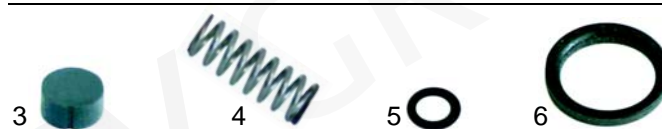

Item	Order	Description	OEM
2	528475	Spring	CTAV7-24
3	528476	Gasket	50000020
4	528392	Spring	CTAV7-21
5	528478	O-ring	50000130
6	528479	Gasket	50010040
7	528480	Spring	OB55000020
8	528396	O-ring	-
9	111093	Button	40000040

Drain tap

Item	Order	Description
1	528609	Ablaufwanne Drain tap

Taps

Item	Order	Description
1	528482	Steam/Water tap, cpl.
2	529534	Knob/cpl.

Item	Order	Description
3	528398	Gasket
4	528484	Spring
5	528485	O-ring
6	528401	Gasket