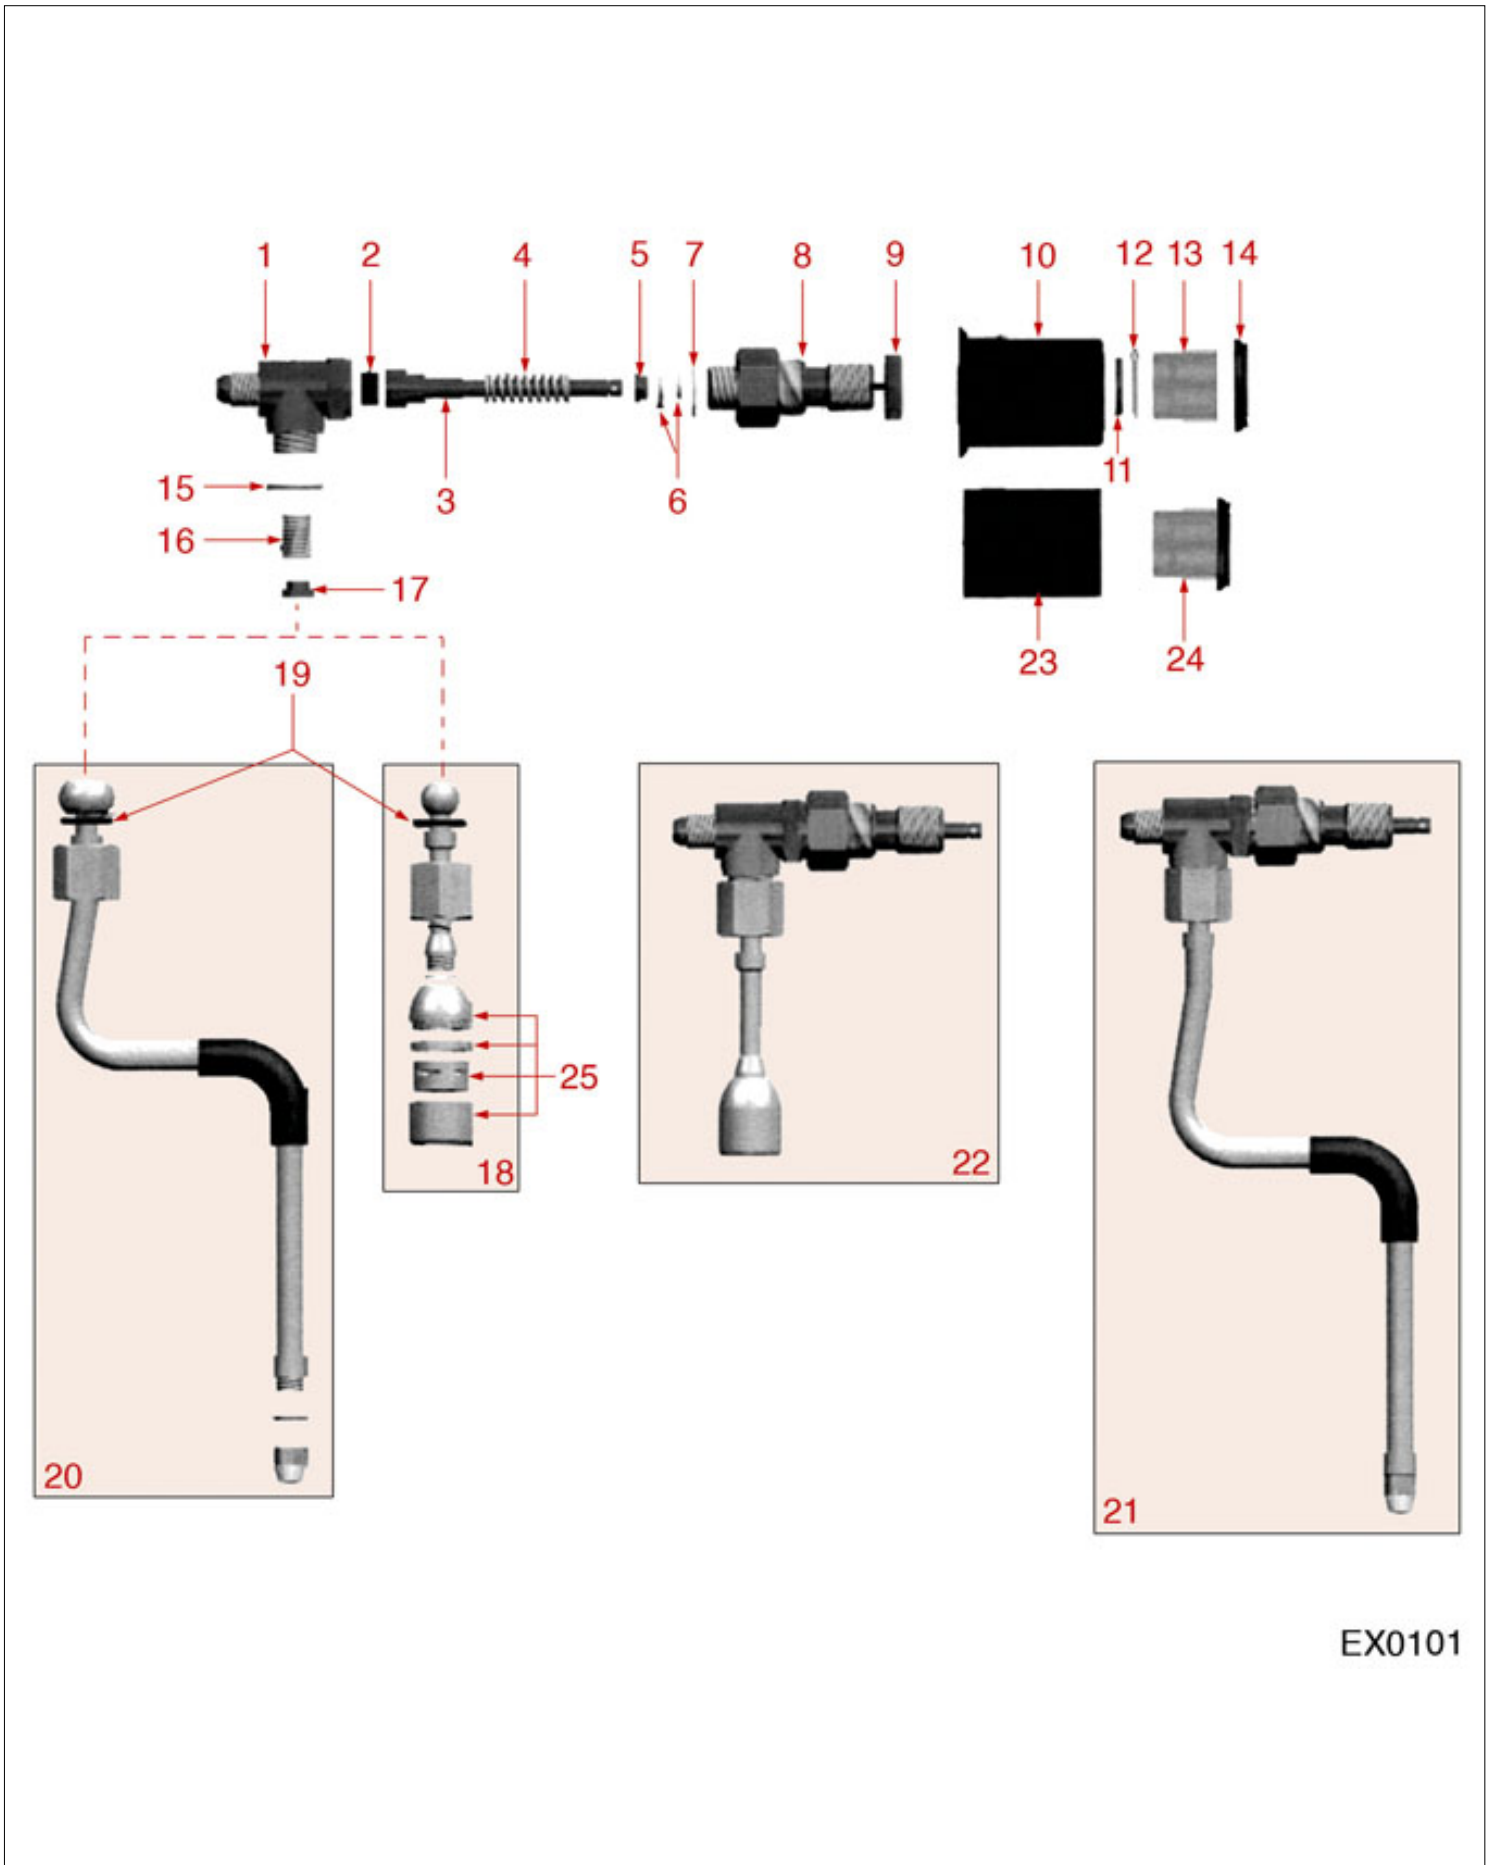

## WATER-STEAM TAP

EX0101